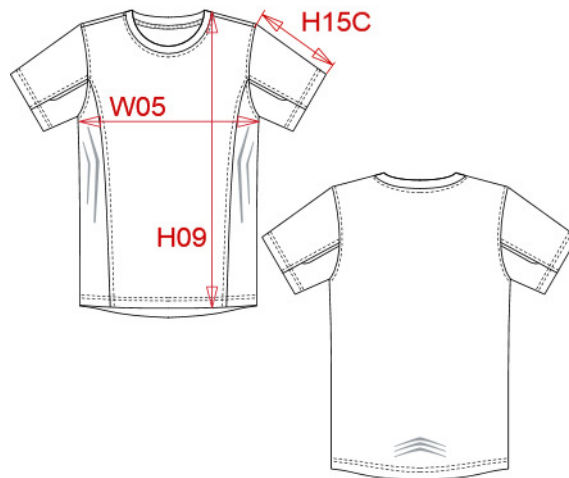

PROACT.®

REFERENCE : PA465

SIZES : XS_S_M_L_XL_XXL_3XL_4XL

COMPOSITION :

Main fabric : Polyester / Polyester Top cool rib 1x1 50/50 - 145
For front body and sleeve 100%polyester

Mesh : Polyester mesh - 155 For back body 100%polyester
Main fabric : Polyester / Polyester Top cool rib 1x1 50/50 - 145
For contrasted inner neckline tape and sleeve binding 100% polyester

WEIGHT :

Main fabric : 145 gsm

Mesh : 155 gsm

Main fabric : 145 gsm

TECHNICAL DETAIL :

Antibacterial

ARTICLE WEIGHT :

140 gr/pc

DESCRIPTION
Français : T-shirt homme sport manches courtes bi-matiere
English : Men's short sleeve sports T-shirt
Nederlands : Heren sportshirt
Deutsch : Herren kurzarm sport-T-shirt aus zwei verschiedenen materialien
Español : Camiseta de manga corta
Italiano : T-shirt uomo sport maniche corte
Português : T-shirt manga curta de desporto

COLORS	PANTONE SERIGRAPHIE
Black / Silver	Black / 2331C
White / Silver	White / 2331C
Lime / Silver	367C / 2331C

MEASUREMENT										
Description	XS	S	M	L	XL	XXL	3XL	4XL		
H09 (M) Hauteur totale devant / Front total height	68	70	72	74	76	78	80	82		
W05 (M) 1/2 largeur poitrine / 1/2 chest width	47	50	53	56	59	62	65	68		
H15C (M) Longueur manche courte / Short sleeve length	19,75	20,50	21,25	22	22,75	23,50	24,25	25		