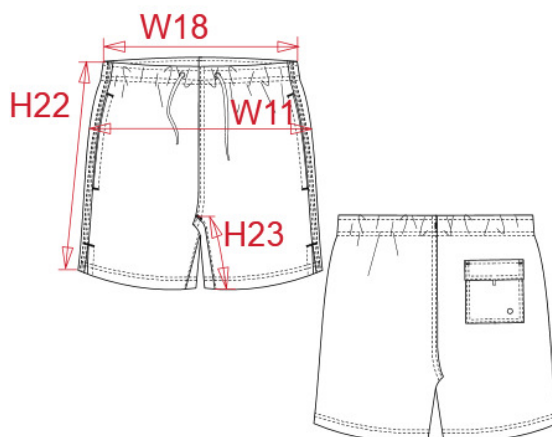

# PROACT.®

REFERENCE : PA168

SIZES : XS\_S\_M\_L\_XL\_XXL\_3XL

**COMPOSITION :**

Main fabric : Polyamide 228T taslon - 105 100%polyamide

Mesh : Polyester mesh - 65 For inner briefs 100%polyester

Lining : Polyester / Cotton Yarn dye Stripe 65/35 - 110 For inner waistband, under flap and pocket inside 65%polyester / 35%cotton

**WEIGHT :**

Main fabric : 105 gsm

Mesh : 65 gsm

Lining : 110 gsm

**ARTICLE WEIGHT :**

174 gr/pc

DESCRIPTION	COLORS	PANTONE SERIGRAPHIE
<b>Français :</b> Short de bain	Sporty navy	7546C
<b>English :</b> Swimming shorts	Crush orange	7417C
<b>Nederlands :</b> Zwemshorts	Light turquoise	631C
<b>Deutsch :</b> Badeshorts	Black	Black
<b>Español :</b> Short de baño	Lime	367C
<b>Italiano :</b> Pantaloncino mare	Red	200C
<b>Português :</b> Calções de banho	Fluorescent yellow	-

MEASUREMENT							
Description	XS	S	M	L	XL	XXL	3XL
<b>W18</b> 1/2 taille élastiquée/ 1/2 elasticated waist	31	33	36	39	42	45	47
<b>W11</b> 1/2 bassin / 1/2 hip width	48	51	54	57	60	63	66
<b>H22</b> Longueur côté / Side length	36,20	37,70	39,20	40,70	42,20	43,70	45,20
<b>H23</b> Longueur entrejambe / Inside leg length	11,25	12	12,75	13,50	14,25	15	15,75

CARE LABEL				

PACKING	
Box	25 pcs / box XS => L:60cm W:40cm H:15cm GW:5.40kg NW:3.80kg S => L:60cm W:40cm H:15cm GW:5.50kg NW:3.90kg M => L:60cm W:40cm H:15cm GW:5.70kg NW:4.10kg L => L:60cm W:40cm H:15cm GW:5.90kg NW:4.30kg XL => L:60cm W:40cm H:15cm GW:6.20kg NW:4.60kg XXL => L:60cm W:40cm H:15cm GW:6.50kg NW:4.90kg 3XL => L:60cm W:40cm H:15cm GW:6.70kg NW:5.10kg