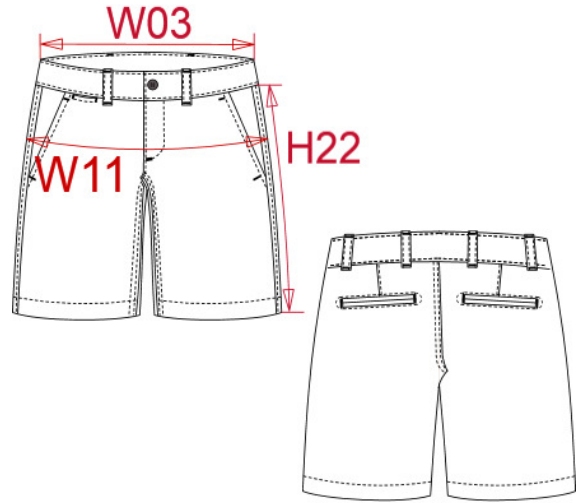

KARIBAN

REFERENCE : K750

SIZES : 38_40_42_44_46_48_50_52_54

COMPOSITION :

Main fabric : Cotton / Elastane twill 98/2 - 245 98%cotton / 2% elastane

WEIGHT :

Main fabric : 245 gsm

TECHNICAL DETAIL :

Peach finished

ARTICLE WEIGHT :

323 gr/pc

DESCRIPTION	COLORS	PANTONE SERIGRAPHIE
Français : Bermuda chino homme	Black	Black
English : Men's chino Bermuda shorts	Dark navy	426C
Nederlands : Heren chino bermudashorts	Beige	7536C
Deutsch : Chino-Bermuda-Shorts für Herren	Camel	874C
Español : Bermuda Chino de hombre	White	White
Italiano : Bermuda Chino uomo	Fine grey	877C
Português : Bermuda chino de homem	Light khaki	7764C

MEASUREMENT									
Description	38	40	42	44	46	48	50	52	54
W03 (M)* 1/2 largeur taille / 1/2 waist width	40	42	44	46,60	49,10	51,60	54,10	56,60	59,10
W11 (M)* 1/2 bassin / 1/2 hip width	49	51	53	55	57	59	61	63	65
H22 (M)* Longueur côté / Side length	43	43,90	44,60	45,30	46	46,80	47,60	48,30	49,25

CARE LABEL				

PACKING	
Box	20 pcs / box 38 => L:60cm W:40cm H:22cm GW:5.84kg NW:7.07kg 40 => L:60cm W:40cm H:22cm GW:5.83kg NW:7.16kg 42 => L:60cm W:40cm H:22cm GW:6.31kg NW:7.54kg 44 => L:60cm W:40cm H:22cm GW:6.47kg NW:7.70kg 46 => L:60cm W:40cm H:22cm GW:6.65kg NW:7.88kg 48 => L:60cm W:40cm H:22cm GW:6.90kg NW:8.12kg 50 => L:60cm W:40cm H:22cm GW:7.07kg NW:8.29kg 52 => L:60cm W:40cm H:22cm GW:7.35kg NW:8.58kg 54 => L:60cm W:40cm H:22cm GW:7.65kg NW:8.88kg