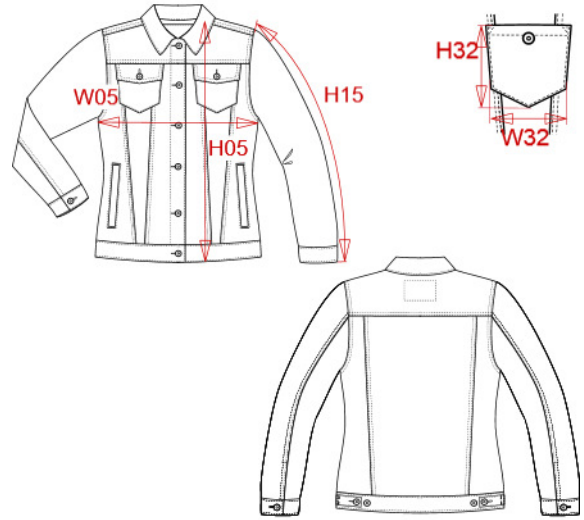

KARIBAN

REFERENCE : K6137

SIZES : XS_S_M_L_XL_XXL

COMPOSITION :

Main fabric : Rinse Cotton / Elastane denim 99/1 - 11.50 OZ
99%cotton / 1%elastane

WEIGHT :

Main fabric : 390 gsm

TECHNICAL DETAIL :

Rinse

ARTICLE WEIGHT :

660 gr/pc

DESCRIPTION
Français : Blouson denim non doublé femme
English : Ladies' unlined denim jacket
Nederlands : Ongevoerde damesjas van denim
Deutsch : Ungefütterte, kurze Damen-Jeansjacke
Español : Cazadora vaquera sin forro de mujer
Italiano : Giacca denim non foderata donna
Português : Blusão de ganga de senhora sem forro

COLORS	PANTONE SERIGRAPHIE
Blue rinse	-

MEASUREMENT						
Description	XS	S	M	L	XL	XXL
H05 (L) Hauteur totale / Total height	57,50	59,50	61,50	63,50	65,50	67,50
W05 (L) 1/2 largeur poitrine à 1.5cm de l'emmanchure / 1/2 chest width at 1.5cm below armhole	43,50	46,50	49,50	52,50	55,50	58,50
H15L (L) Longueur manche longue / Long sleeve length	61	62	63	64	65	66
W32 (M) Largeur poche devant / Front pocket width	8,50	9	9,50	10	10,50	11
H32 (M) Hauteur poche devant / Front pocket height	9,50	10	10,50	11	11,50	12

CARE LABEL

PACKING	
Box	10 pcs / box XS => L:58cm W:38cm H:16cm GW:7.70kg NW:6.70kg S => L:58cm W:38cm H:16cm GW:8.10kg NW:7.10kg M => L:58cm W:38cm H:18cm GW:8.46kg NW:7.46kg L => L:58cm W:38cm H:18cm GW:8.91kg NW:7.97kg XL => L:58cm W:38cm H:20cm GW:9.34kg NW:8.34kg XXL => L:58cm W:38cm H:20cm GW:9.85kg NW:8.85kg