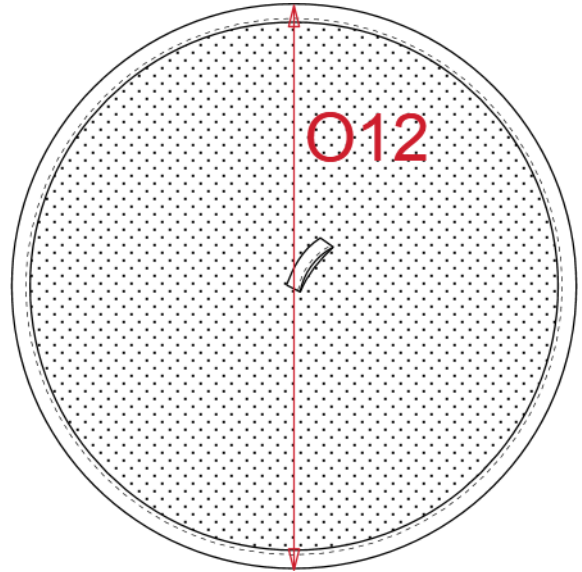

KARIBAN

REFERENCE : K126

SIZES : U

COMPOSITION :

Main fabric : Terry 400 100%cotton

WEIGHT :

Main fabric : 400 gsm

ARTICLE WEIGHT :

175 gr/pc

DESCRIPTION	
Français :	Essuie-main rond éponge
English :	Round terry towel
Nederlands :	Ronde handdoek
Deutsch :	KREISFÖRMIGES HANDTUCH
Español :	Toalla redonda para mano
Italiano :	ASCIUGAMANO TONDO IN SPUGNA PER NEONATO
Português :	Toalha redonda

COLORS	PANTONE SERIGRAPHIE
White	White
Linen	2330C
Anis	586C

MEASUREMENT							
Description	U						
O12 Diamètre serviette / Napkin diameter	70						

CARE LABEL				

PACKING	
Box	50 pcs / box U => L:40cm W:60cm H:40cm GW:10.00kg NW:9.00kg