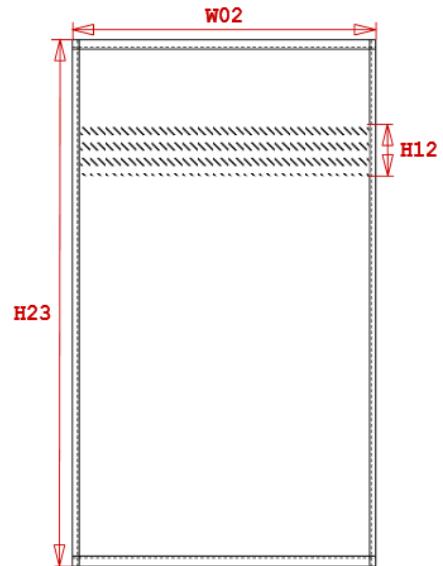

# KARIBAN

**REFERENCE :** K111

**SIZES :** U

**COMPOSITION :**

Main fabric : Terry 450 100%cotton

**WEIGHT :**

Main fabric : 450 gsm

**ARTICLE WEIGHT :**

683 gr/pc

DESCRIPTION		COLORS		PANTONE SERIGRAPHIE	
<b>Français :</b> Drap de bain <b>English :</b> Beach towel <b>Nederlands :</b> Badhanddoek <b>Deutsch :</b> Badelaken <b>Español :</b> Toalla de playa <b>Italiano :</b> Asciugamano da spiaggia <b>Português :</b> Toalha de praia		White	White		
		Azur blue	284C		
		Forest green	5605C		
		Mastic	2310C		
		Navy	534C		
		Red	1795C		
		Burnt orange	1675C		
		Dark grey	447C		
		Chocolate	439C		
		Pale pink	692C		
		Light grey	2330C		
		Bordeaux	506C		
		Black	Black		
		Fuchsia	7425C		
		Lime	367C		
		Tropical blue	639C		
		Royal blue	7684C		
		True Yellow	116C		
MEASUREMENT					
Description	U				
H23 Longueur serviette / Towel length	150				
W02 Largeur serviette / Towel width	100				
H12 Hauteur litem / Border height	8				
CARE LABEL					
PACKING					
Box	20 pcs / box				
	U => L:40cm W:60cm H:50cm GW:15.80kg NW:14.60kg				